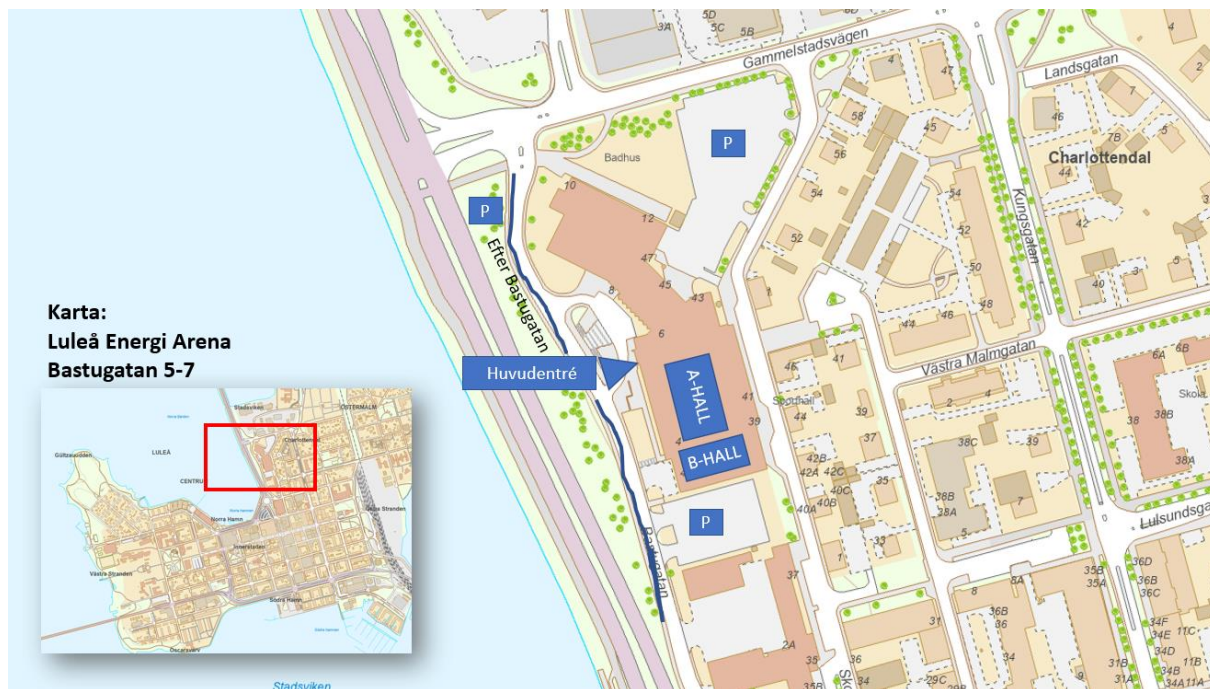

Hitta till hallen/karta

Luleå Pingisförening Bastugatan 5-7 972 41 Luleå Epost: info@luleapingis.se	Web: https://www.luleapingis.se/	Facebook: https://www.facebook.com/luleapf/	Swish: 1230575514